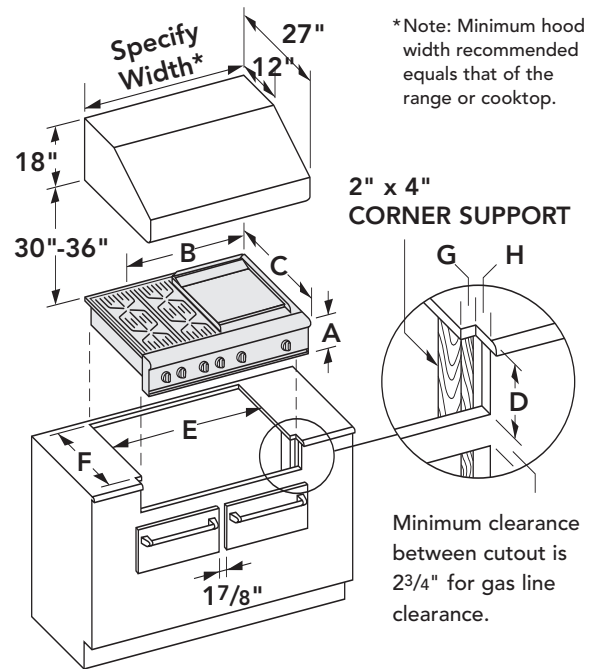

Model No.	BTU/hr Max.	Overall Dimensions			Cutout Dimensions**				
		A	B	C	D	E	F (min.)	G	H
PCG484EW	90,000	8 <sup>1</sup> / <sub>8</sub>	47 <sup>7</sup> / <sub>8</sub>	26 <sup>1</sup> / <sub>2</sub>	7 <sup>13</sup> / <sub>16</sub>	46 <sup>1</sup> / <sub>4</sub>	22 <sup>11</sup> / <sub>16</sub>	13 <sup>1</sup> / <sub>16</sub>	2